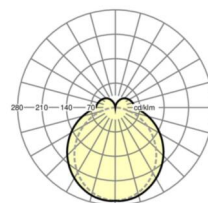

параметры

номер заказа	19135004015
код EAN	4020863413362
номер таможенного тарифа	94051190
Знак прохождения контроля	IP 20, класс защиты I, ENEC10 VDE, F, HACCP DIN10500/Food/IFS-пригодность для применения/BRC, Indoor, CE
Степень ударопрочности IK	IK03 (10°C bis 40°C)
Температура окружения	та 10°C в 40°C
Гарантийный срок	5 лет
Государственные программы поддержки	BEG - государственные субсидии для энергосберегающих зданий (действительна только для Германии)

электротехника

Балласт	Электронный драйвер (1 штука)
Мощность системы	27W
сетевое напряжение	230V/50Hz
автоматический предохранитель (пусковой ток)	15 штук/B10, 25 штук/B16, 24 штук/C10, 38 штук/C16
класс энергосбережения/Источник света	B

Оптика

Оснастка	LED, цветопередача/оттенок света CRI ≥ 80 / 4000K
Допуск для координаты цветности (MacAdam)	3SDCM
Фотобиологическая безопасность (светильник)	RG1
Номинальный световой поток	4873lm
Срок службы LED	50000h L80/B10 (Tq 40°C)
светоотдача светильников	179lm/W
Угол излучения	130° (C0) / 110° (C90)
UGR поп./вдоль	23.9 / 22.4

DEEP-LINK

<https://www.regiolum.de/ru/article/19135004015>

Ссылка	LED 5000lm 840
ηLB	100 %
Φ ↓/↑	84 % / 16 %
UGR поп./вдоль	23.9 / 22.4