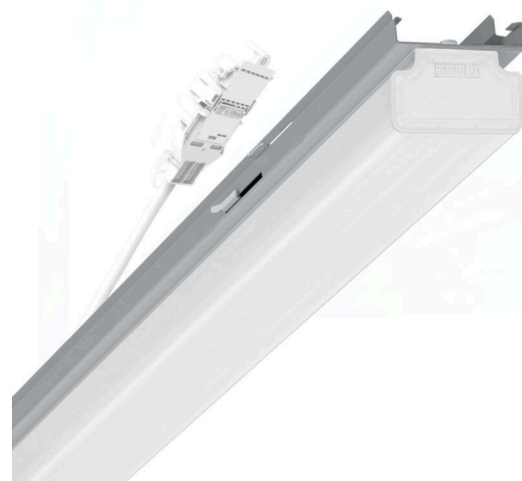

прибородержатель переменный - рассеиватель опаловый - прямой и отраженный свет - без видимых стыков

Ламподержатель из оцинкованного стального профиля, поверхность покрыта лаком на полиэфирной смоле. Крепление без инструментов, со встроенными боковыми рычажными затворами для быстрой вставки в несущую трековую шину. Светодиодный блок, длина корпуса рассчитана на сборку в световые полосы без видимых стыков. В несущей трековой шине позиционируется по-разному. Цвет корпуса серебристый/ белый алюминий RAL 9006; Прямой и отраженный свет через опаловый рассеиватель из пластика ПММА с внутренними продольными призмами создает цельный вид, без стыков и неравномерностей, с подсветкой потолка. Подключение к электросети через присоединительный провод длиной 1 м для свободного позиционирования прибородержателя в световой полосе и 3-полюсную втычную деталь для быстрой сборки со свободным выбором фаз. Сменные блоки, позволяющие легко модернизировать освещение, существенно продлевают срок службы всей осветительной установки.

## Оптика

Оснастка	LED, цветопередача/оттенок света CRI ≥ 80 / 4000K
Допуск для координаты цветности (MacAdam)	3SDCM
Фотобиологическая безопасность (светильник)	RG1
Номинальный световой поток	4873lm
Срок службы LED	50000h L80/B10 (Tq 40°C)
светоотдача светильников	179lm/W
Угол излучения	130° (C0) / 110° (C90)
UGR поп./вдоль	23.9 / 22.4

## DEEP-LINK

<https://www.regiolum.de/ru/article/19135004015>

Ссылка	LED 5000lm 840
ηLB	100 %
Φ ↓/↑	84 % / 16 %
UGR поп./вдоль	23.9 / 22.4

**Механика**

цвет корпуса	серебристый/ белый алюминий RAL 9006
размеры (LxWxH/DxH)	1531mm x 63mm x 54mm
вес (нетто)	2.1kg
Вид монтажа	сборка трековых систем, световая структура

**размеры**

L	1531 mm	Длина
В	63 mm	Ширина
Н	54 mm	Высота